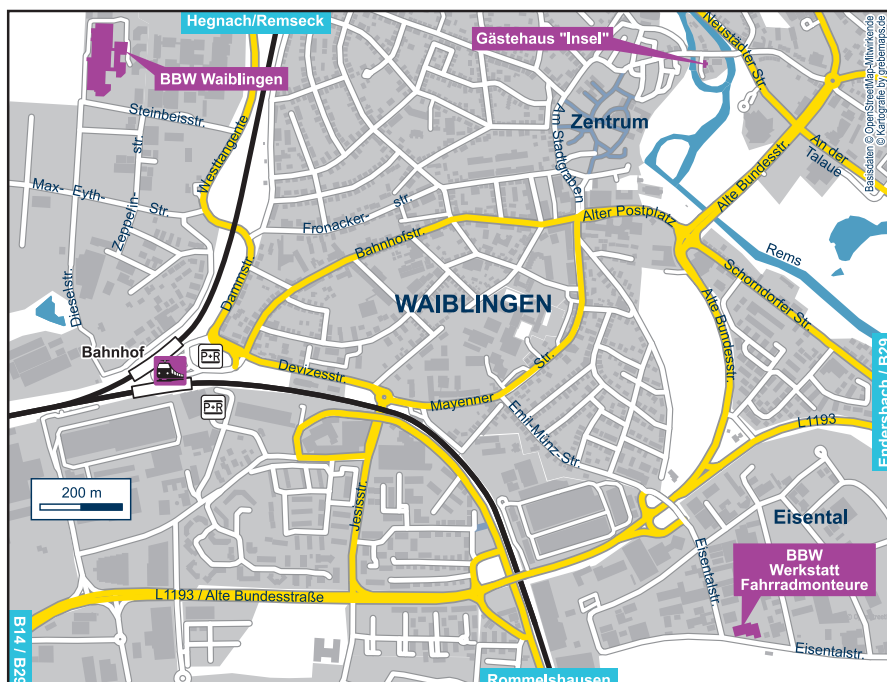

So finden Sie uns:

Unser Partner:

BIKES N BOARDS